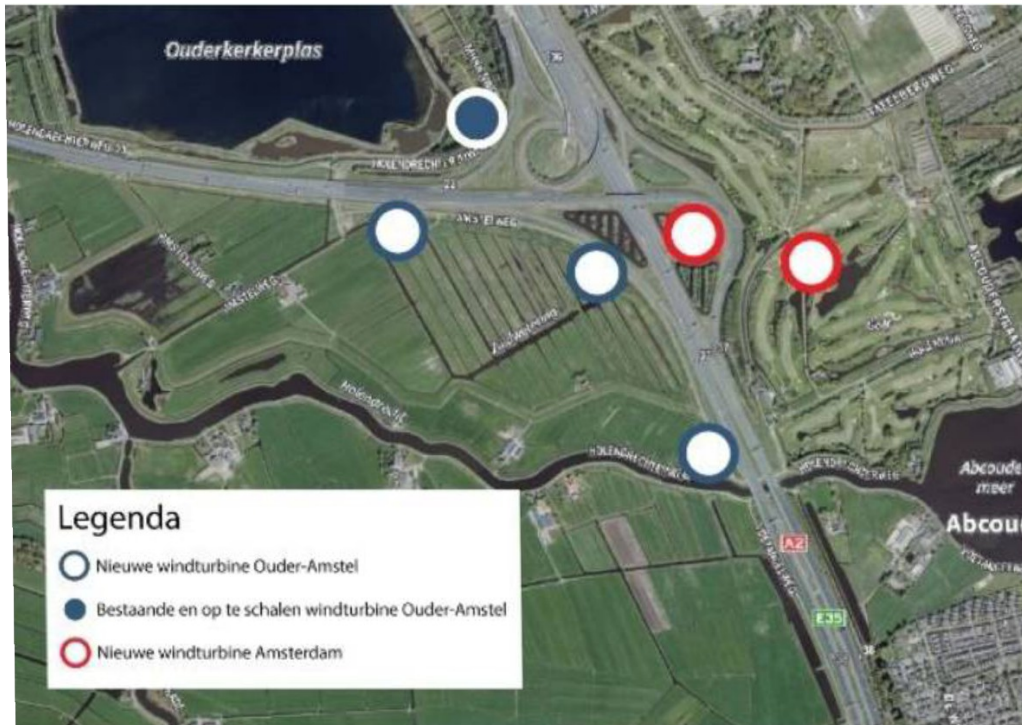

- *hoe definitief*
- *wat is ervoor / tegen*
- *wie zijn er voor / tegen*
- *kalender / agenda*